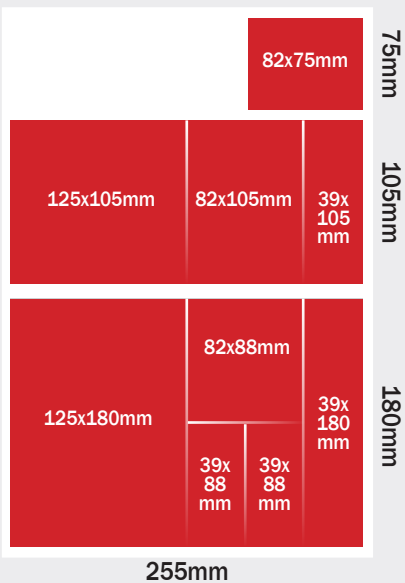

kaikki ilmoituskorkeudet & -leveydet

korkeudet

leveydet

määräpaikka esimerkit

ke & la etusivu

ke takasivu

la takasivu

Ylläolevat koot ovat esimerkkejä. Kaikki moduulileveydet ovat käytettävissä.

sisäsivun silmäkulmat

Tekstisivu	82 x 55 mm
Radio & TV	82 x 55 mm

suosituimmat moduulit

erikoiskoot

hintataulukko

Hinnat sisältävät mobiilimainontamaksun. Hintoihin lisätään alv. 24%.

Moduuli	Koko mm	Hinta €	Valmistusmaksu €
ERIKOISKOOT			
Iso panorama	526x180	2570	259,2
Puolikas panorama	526x88	1436	126,72
A4 - 1 / 2	168x260	1404	124,8
PERUSKOOT			
365 mm korkeat			
1 / 1	255x365	2606	262,8
168x365	168x365	1810	175,2
1 / 2	125x365	1415	131,4
1 / 3	82x365	1007	87,6
1 / 6	39x365	566	43,8
273 mm korkeat			
3 / 4	255x273	1982	196,56
168x273	168x273	1419	131,04
125x273	125x273	1097	98,28
1 / 4	82x273	794	65,52
39x273	39x273	423	32,76
226 mm korkeat			
256x226	255x226	1708	162,72
168x226	168x226	1184	108,48
125x226	125x226	942	81,36
82x226	82x226	696	54,24
39x226	39x226	375	27,12
180 mm korkeat			
1 / 2	255x180	1415	129,6
168x180	168x180	1000	86,4
1 / 4	125x180	794	64,8
1 / 6	82x180	566	43,2
39x180	39x180	300	21,6
150 mm korkeat			
255x150	255x150	1179	108
168x150	168x150	834	72
125x150	125x150	661	54
82x150	82x150	465	36