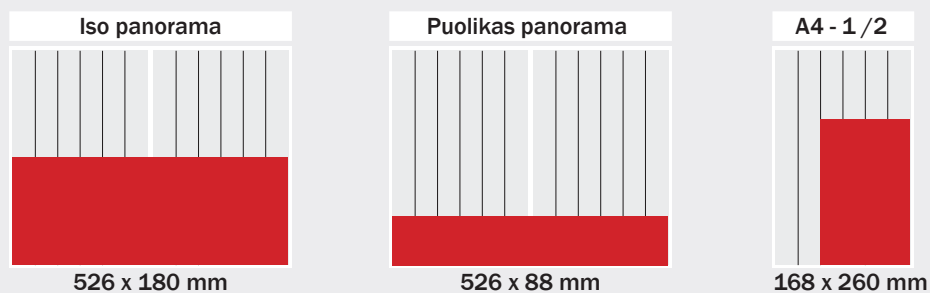

kaikki ilmoituskorkeudet & -leveydet

korkeudet

leveydet

määräpaikka esimerkit

ke & la etusivu

ke takasivu

la takasivu

Ylläolevat koot ovat esimerkkejä. Kaikki moduulileveydet ovat käytettävissä.

sisäsivun silmäkulmat

Tekstisivu	82 x 55 mm
Radio & TV	82 x 55 mm

suosituimmat moduulit

erikoiskoot

hintataulukko

Hinnat sisältävät mobiilimainontamaksun. Hintoihin lisätään alv. 24%.

Moduuli	Koko mm	Hinta €	Valmistusmaksu €
ERIKOISKOOT			
Iso panorama	526x180	2570	259,2
Puolikas panorama	526x88	1436	126,72
A4 - 1 / 2	168x260	1404	124,8
PERUSKOOT			
365 mm korkeat			
1 / 1	255x365	2606	262,8
168x365	168x365	1810	175,2
1 / 2	125x365	1415	131,4
1 / 3	82x365	1007	87,6
1 / 6	39x365	566	43,8
273 mm korkeat			
3 / 4	255x273	1982	196,56
168x273	168x273	1419	131,04
125x273	125x273	1097	98,28
1 / 4	82x273	794	65,52
39x273	39x273	423	32,76
226 mm korkeat			
256x226	255x226	1708	162,72
168x226	168x226	1184	108,48
125x226	125x226	942	81,36
82x226	82x226	696	54,24
39x226	39x226	375	27,12
180 mm korkeat			
1 / 2	255x180	1415	129,6
168x180	168x180	1000	86,4
1 / 4	125x180	794	64,8
1 / 6	82x180	566	43,2
39x180	39x180	300	21,6
150 mm korkeat			
255x150	255x150	1179	108
168x150	168x150	834	72
125x150	125x150	661	54
82x150	82x150	465	36