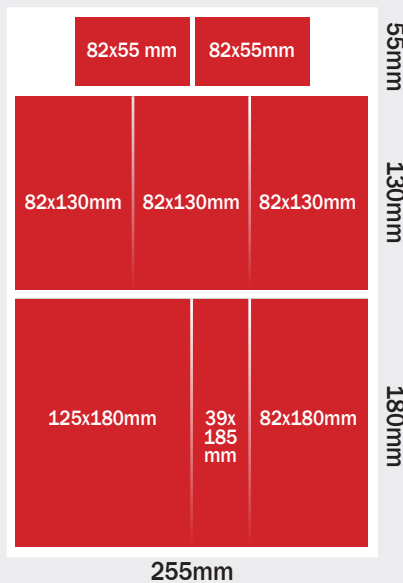

kaikki ilmoituskorkeudet & -leveydet

korkeudet

leveydet

määräpaikka esimerkit

ke & la etusivu

ke takasivu

la takasivu

Ylläolevat koot ovat esimerkkejä. Kaikki moduulileveydet ovat käytettävissä.

sisäsivun silmäkulmat

Tekstisivu	82 x 55 mm
Radio & TV	82 x 55 mm

suosituimmat moduulit

erikoiskoot

hintataulukko

Hinnat sisältävät mobiilimainontamaksun. Hintoihin lisätään alv. 24%.

Moduuli	Koko mm	Hinta €	Valmistusmaksu €
ERIKOISKOOT			
Iso panorama	526x180	2570	259,2
Puolikas panorama	526x88	1436	126,72
A4 - 1 / 2	168x260	1404	124,8
PERUSKOOT			
365 mm korkeat			
1 / 1	255x365	2606	262,8
168x365	168x365	1810	175,2
1 / 2	125x365	1415	131,4
1 / 3	82x365	1007	87,6
1 / 6	39x365	566	43,8
273 mm korkeat			
3 / 4	255x273	1982	196,56
168x273	168x273	1419	131,04
125x273	125x273	1097	98,28
1 / 4	82x273	794	65,52
39x273	39x273	423	32,76
226 mm korkeat			
256x226	255x226	1708	162,72
168x226	168x226	1184	108,48
125x226	125x226	942	81,36
82x226	82x226	696	54,24
39x226	39x226	375	27,12
180 mm korkeat			
1 / 2	255x180	1415	129,6
168x180	168x180	1000	86,4
1 / 4	125x180	794	64,8
1 / 6	82x180	566	43,2
39x180	39x180	300	21,6
150 mm korkeat			
255x150	255x150	1179	108
168x150	168x150	834	72
125x150	125x150	661	54
82x150	82x150	465	36