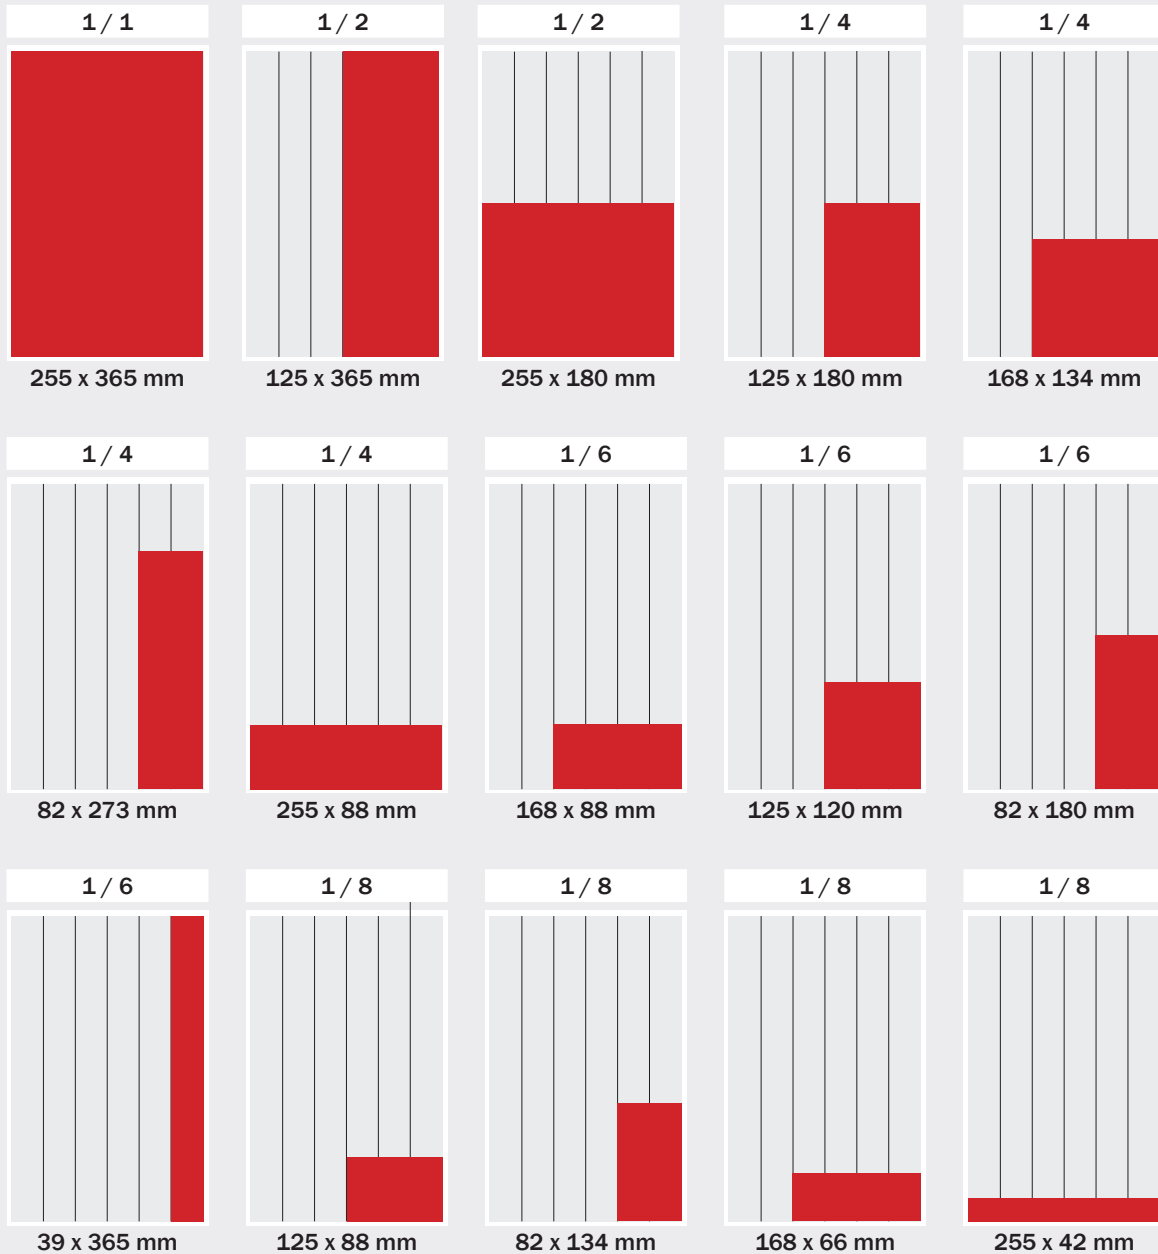

suosituimmat moduulit