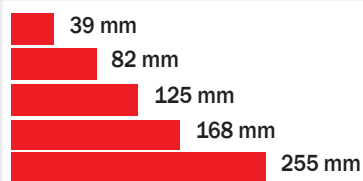

kaikki ilmoituskorkeudet & -leveydet

korkeudet

leveydet

määräpaikka esimerkit

ke & la etusivu

ke takasivu

la takasivu

Ylläolevat koot ovat esimerkkejä. Kaikki moduulileveydet ovat käytettävissä.

sisäsivun silmäkulmat

Tekstisivu	82 x 55 mm
Radio & TV	82 x 55 mm