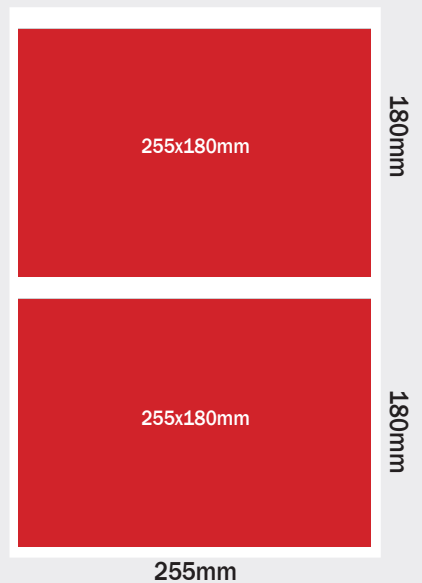

kaikki ilmoituskorkeudet & -leveydet

korkeudet

leveydet

määräpaikka esimerkit

ke & la etusivu

ke takasivu

la takasivu

Ylläolevat koot ovat esimerkkejä. Kaikki moduulileveydet ovat käytettävissä.

sisäsivun silmäkulmat

Tekstisivu	82 x 55 mm
Radio & TV	82 x 55 mm

suosituimmat moduulit

erikoiskoot

hintataulukko

Hinnat sisältävät mobiilimainontamaksun. Hintoihin lisätään alv. 24%.

Moduuli	Koko mm	Hinta €	Valmistusmaksu €
ERIKOISKOOT			
Iso panorama	526x180	2570	259,2
Puolikas panorama	526x88	1436	126,72
A4 - 1 / 2	168x260	1404	124,8
PERUSKOOT			
365 mm korkeat			
1 / 1	255x365	2606	262,8
168x365	168x365	1810	175,2
1 / 2	125x365	1415	131,4
1 / 3	82x365	1007	87,6
1 / 6	39x365	566	43,8
273 mm korkeat			
3 / 4	255x273	1982	196,56
168x273	168x273	1419	131,04
125x273	125x273	1097	98,28
1 / 4	82x273	794	65,52
39x273	39x273	423	32,76
226 mm korkeat			
256x226	255x226	1708	162,72
168x226	168x226	1184	108,48
125x226	125x226	942	81,36
82x226	82x226	696	54,24
39x226	39x226	375	27,12
180 mm korkeat			
1 / 2	255x180	1415	129,6
168x180	168x180	1000	86,4
1 / 4	125x180	794	64,8
1 / 6	82x180	566	43,2
39x180	39x180	300	21,6
150 mm korkeat			
255x150	255x150	1179	108
168x150	168x150	834	72
125x150	125x150	661	54
82x150	82x150	465	36