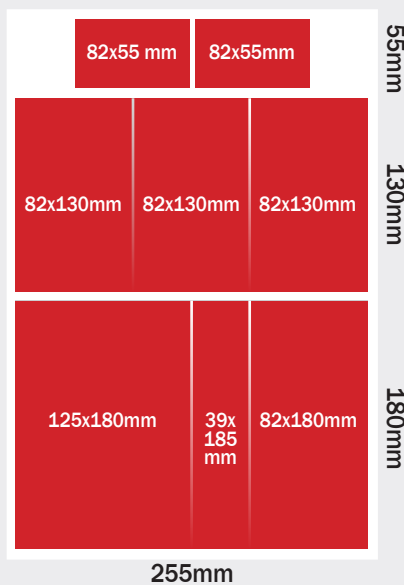

korkeudet

leveydet

määräpaikkaesimerkit

ke & la etusivu

ke takasivu

la takasivu

Ylläolevat koot ovat esimerkkejä. Kaikki moduulileveydet ovat käytettävissä.

sisäsivun silmäkulmat

Tekstisivu	82 x 55 mm
Radio & TV	82 x 55 mm

suosituimmat moduulit

erikoiskoot

hintataulukko

Hinnat sisältävät mobiilimainontamaksun. Hintoihin lisätään alv. 24%.

Moduuli	Koko mm	Hinta €	Valmistusmaksu €
ERIKOISKOOT			
Iso panorama	526x180	2673	300
Puolikas panorama	526x88	1493	130
A4 - 1 / 2	168x260	1460	130
Kolmio	168x180	1040	10
Ympyrä	Halk. 255	1918	250
PERUSKOOT			
365 mm korkeat			
1 / 1	255x365	2711	300
168x365	168x365	1882	220
1 / 2	125x365	1471	130
1 / 3	82x365	1047	130
1 / 6	39x365	588	50
273 mm korkeat			
3 / 4	255x273	2061	220
168x273	168x273	1475	130
125x273	125x273	1141	130
1 / 4	82x273	826	80
39x273	39x273	439	30
226 mm korkeat			
256x226	255x226	1776	220
168x226	168x226	1232	130
125x226	125x226	979	80
82x226	82x226	724	50
39x226	39x226	389	30
180 mm korkeat			
1 / 2	255x180	1471	130
168x180	168x180	1040	130
1 / 4	125x180	826	80
1 / 6	82x180	588	50
39x180	39x180	312	30
150 mm korkeat			
255x150	255x150	1227	130
168x150	168x150	868	80

Silmäkulmat

etusivu	82x75	339	30
teksti	82x55	209	10
takasivu	82x55	227	10
radio- ja tv	82x55	209	10

Moduuli	Koko mm	Hinta €	Valmistusmaksu €
55 mm korkeat			
255x55	255x55	530	50
168x55	168x55	377	30
125x55	125x55	284	30
82x55	82x55	192	10
39x55	39x55	99	10
42 mm korkeat			
1 / 8	255x42	431	30
168x42	168x42	290	30
125x42	125x42	218	10
82x42	82x42	147	10
39x42	39x42	77	10
35 mm korkeat			
255x35	255x35	363	30
168x35	168x35	241	10
125x35	125x35	182	10
82x35	82x35	123	10
39x35	39x35	65	10
25 mm korkeat			
255x25	255x25	260	30
168x25	168x25	174	10
125x25	125x25	132	10
82x25	82x25	90	10
39x25	39x25	48	10
MÄÄRÄPAIKAT			
Etusivu			
1 / 1	255x290	3168	220
ylätaite	255x105	1180	80
ylätaite	211x105	988	80
ylätaite	168x105	812	50
ylätaite	125x105	626	50
ylätaite	82x105	419	30
ylätaite	39x105	218	10