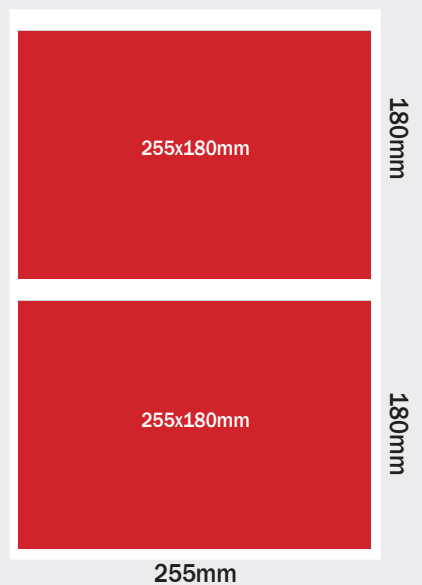

korkeudet

leveydet

määräpaikkaesimerkit

ke & la etusivu

ke takasivu

la takasivu

Ylläolevat koot ovat esimerkkejä. Kaikki moduulileveydet ovat käytettävissä.

sisäsivun silmäkulmat

Tekstisivu	82 x 55 mm
Radio & TV	82 x 55 mm

suosituimmat moduulit

erikoiskoot

hintataulukko

Hinnat sisältävät mobiilimainontamaksun. Hintoihin lisätään alv. 24%.

Moduuli	Koko mm	Hinta €	Valmistusmaksu €
ERIKOISKOOT			
Iso panorama	526x180	2673	300
Puolikas panorama	526x88	1493	130
A4 - 1 / 2	168x260	1460	130
Kolmio	168x180	1040	10
Ympyrä	Halk. 255	1918	250
PERUSKOOT			
365 mm korkeat			
1 / 1	255x365	2711	300
168x365	168x365	1882	220
1 / 2	125x365	1471	130
1 / 3	82x365	1047	130
1 / 6	39x365	588	50
273 mm korkeat			
3 / 4	255x273	2061	220
168x273	168x273	1475	130
125x273	125x273	1141	130
1 / 4	82x273	826	80
39x273	39x273	439	30
226 mm korkeat			
256x226	255x226	1776	220
168x226	168x226	1232	130
125x226	125x226	979	80
82x226	82x226	724	50
39x226	39x226	389	30
180 mm korkeat			
1 / 2	255x180	1471	130
168x180	168x180	1040	130
1 / 4	125x180	826	80
1 / 6	82x180	588	50
39x180	39x180	312	30
150 mm korkeat			
255x150	255x150	1227	130
168x150	168x150	868	80

Silmäkulmat

etusivu	82x75	339	30
teksti	82x55	209	10
takasivu	82x55	227	10
radio- ja tv	82x55	209	10

Moduuli	Koko mm	Hinta €	Valmistusmaksu €
55 mm korkeat			
255x55	255x55	530	50
168x55	168x55	377	30
125x55	125x55	284	30
82x55	82x55	192	10
39x55	39x55	99	10
42 mm korkeat			
1 / 8	255x42	431	30
168x42	168x42	290	30
125x42	125x42	218	10
82x42	82x42	147	10
39x42	39x42	77	10
35 mm korkeat			
255x35	255x35	363	30
168x35	168x35	241	10
125x35	125x35	182	10
82x35	82x35	123	10
39x35	39x35	65	10
25 mm korkeat			
255x25	255x25	260	30
168x25	168x25	174	10
125x25	125x25	132	10
82x25	82x25	90	10
39x25	39x25	48	10
MÄÄRÄPAIKAT			
Etusivu			
1 / 1	255x290	3168	220
ylätaite	255x105	1180	80
ylätaite	211x105	988	80
ylätaite	168x105	812	50
ylätaite	125x105	626	50
ylätaite	82x105	419	30
ylätaite	39x105	218	10