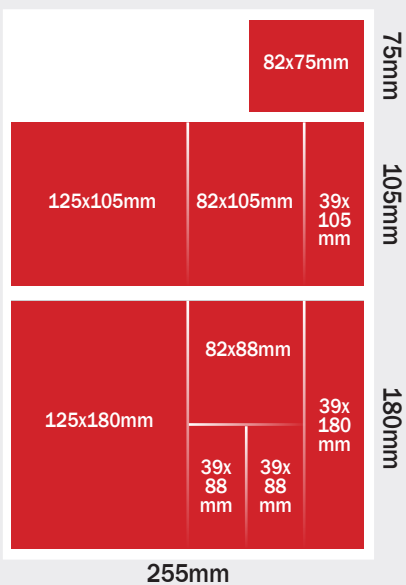

korkeudet

leveydet

määräpaikkaesimerkit

ke & la etusivu

ke takasivu

la takasivu

Ylläolevat koot ovat esimerkkejä. Kaikki moduulileveydet ovat käytettävissä.

sisäsivun silmäkulmat

Tekstisivu	82 x 55 mm
Radio & TV	82 x 55 mm

suosituimmat moduulit

erikoiskoot

hintataulukko

Hinnat sisältävät mobiilimainontamaksun. Hintoihin lisätään alv. 24%.

Moduuli	Koko mm	Hinta €	Valmistusmaksu €
ERIKOISKOOT			
Iso panorama	526x180	2673	300
Puolikas panorama	526x88	1493	130
A4 - 1 / 2	168x260	1460	130
Kolmio	168x180	1040	10
Ympyrä	Halk. 255	1918	250
PERUSKOOT			
365 mm korkeat			
1 / 1	255x365	2711	300
168x365	168x365	1882	220
1 / 2	125x365	1471	130
1 / 3	82x365	1047	130
1 / 6	39x365	588	50
273 mm korkeat			
3 / 4	255x273	2061	220
168x273	168x273	1475	130
125x273	125x273	1141	130
1 / 4	82x273	826	80
39x273	39x273	439	30
226 mm korkeat			
256x226	255x226	1776	220
168x226	168x226	1232	130
125x226	125x226	979	80
82x226	82x226	724	50
39x226	39x226	389	30
180 mm korkeat			
1 / 2	255x180	1471	130
168x180	168x180	1040	130
1 / 4	125x180	826	80
1 / 6	82x180	588	50
39x180	39x180	312	30
150 mm korkeat			
255x150	255x150	1227	130
168x150	168x150	868	80

Silmäkulmat

etusivu	82x75	339	30
teksti	82x55	209	10
takasivu	82x55	227	10
radio- ja tv	82x55	209	10

Moduuli	Koko mm	Hinta €	Valmistusmaksu €
55 mm korkeat			
255x55	255x55	530	50
168x55	168x55	377	30
125x55	125x55	284	30
82x55	82x55	192	10
39x55	39x55	99	10
42 mm korkeat			
1 / 8	255x42	431	30
168x42	168x42	290	30
125x42	125x42	218	10
82x42	82x42	147	10
39x42	39x42	77	10
35 mm korkeat			
255x35	255x35	363	30
168x35	168x35	241	10
125x35	125x35	182	10
82x35	82x35	123	10
39x35	39x35	65	10
25 mm korkeat			
255x25	255x25	260	30
168x25	168x25	174	10
125x25	125x25	132	10
82x25	82x25	90	10
39x25	39x25	48	10
MÄÄRÄPAIKAT			
Etusivu			
1 / 1	255x290	3168	220
ylätaite	255x105	1180	80
ylätaite	211x105	988	80
ylätaite	168x105	812	50
ylätaite	125x105	626	50
ylätaite	82x105	419	30
ylätaite	39x105	218	10