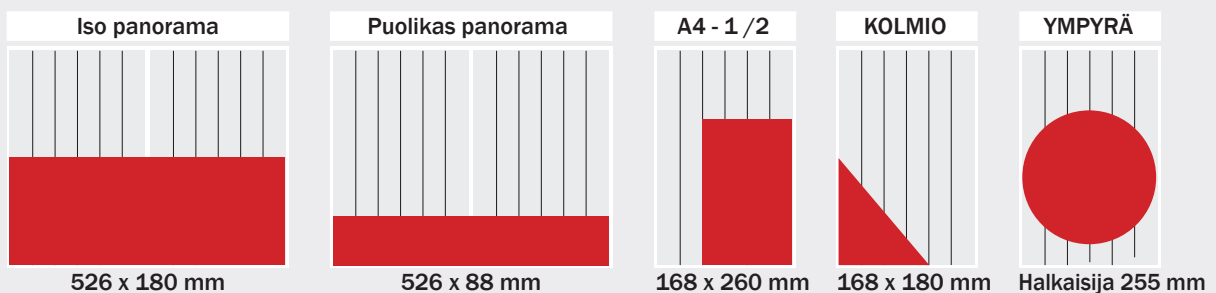

kaikki ilmoituskorkeudet & -leveydet

korkeudet

leveydet

määräpaikkaesimerkit

ke & la etusivu

ke takasivu

la takasivu

Ylläolevat koot ovat esimerkkejä. Kaikki moduulileveydet ovat käytettävissä.

sisäsivun silmäkulmat

Tekstisivu	82 x 55 mm
Radio & TV	82 x 55 mm

suosituimmat moduulit

erikoiskoot

hintataulukko

Hinnat sisältävät mobiilimainontamaksun. Hintoihin lisätään alv. 24%.

Moduuli	Koko mm	Hinta €	Valmistusmaksu €
ERIKOISKOOT			
Iso panorama	526x180	2673	300
Puolikas panorama	526x88	1493	130
A4 - 1 / 2	168x260	1460	130
Kolmio	168x180	1040	10
Ympyrä	Halk. 255	1918	250
PERUSKOOT			
365 mm korkeat			
1 / 1	255x365	2711	300
168x365	168x365	1882	220
1 / 2	125x365	1471	130
1 / 3	82x365	1047	130
1 / 6	39x365	588	50
273 mm korkeat			
3 / 4	255x273	2061	220
168x273	168x273	1475	130
125x273	125x273	1141	130
1 / 4	82x273	826	80
39x273	39x273	439	30
226 mm korkeat			
256x226	255x226	1776	220
168x226	168x226	1232	130
125x226	125x226	979	80
82x226	82x226	724	50
39x226	39x226	389	30
180 mm korkeat			
1 / 2	255x180	1471	130
168x180	168x180	1040	130
1 / 4	125x180	826	80
1 / 6	82x180	588	50
39x180	39x180	312	30
150 mm korkeat			
255x150	255x150	1227	130
168x150	168x150	868	80