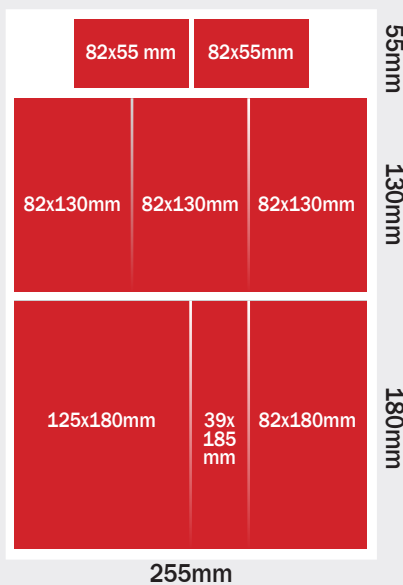

kaikki ilmoituskorkeudet & -leveydet

korkeudet

leveydet

määräpaikkaesimerkit

ke & la etusivu

ke takasivu

la takasivu

Ylläolevat koot ovat esimerkkejä. Kaikki moduulileveydet ovat käytettävissä.

sisäsivun silmäkulmat

Tekstisivu	82 x 55 mm
Radio & TV	82 x 55 mm

suosituimmat moduulit

erikoiskoot

hintataulukko

Hinnat sisältävät mobiilimainontamaksun. Hintoihin lisätään alv. 24%.

Moduuli	Koko mm	Hinta €	Valmistusmaksu €
ERIKOISKOOT			
Iso panorama	526x180	2673	300
Puolikas panorama	526x88	1493	130
A4 - 1 / 2	168x260	1460	130
Kolmio	168x180	1040	10
Ympyrä	Halk. 255	1918	250
PERUSKOOT			
365 mm korkeat			
1 / 1	255x365	2711	300
168x365	168x365	1882	220
1 / 2	125x365	1471	130
1 / 3	82x365	1047	130
1 / 6	39x365	588	50
273 mm korkeat			
3 / 4	255x273	2061	220
168x273	168x273	1475	130
125x273	125x273	1141	130
1 / 4	82x273	826	80
39x273	39x273	439	30
226 mm korkeat			
256x226	255x226	1776	220
168x226	168x226	1232	130
125x226	125x226	979	80
82x226	82x226	724	50
39x226	39x226	389	30
180 mm korkeat			
1 / 2	255x180	1471	130
168x180	168x180	1040	130
1 / 4	125x180	826	80
1 / 6	82x180	588	50
39x180	39x180	312	30
150 mm korkeat			
255x150	255x150	1227	130
168x150	168x150	868	80

Silmäkulmat

etusivu	82x75	339	30
teksti	82x55	209	10
takasivu	82x55	227	10
radio- ja tv	82x55	209	10

Moduuli	Koko mm	Hinta €	Valmistusmaksu €
55 mm korkeat			
255x55	255x55	530	50
168x55	168x55	377	30
125x55	125x55	284	30
82x55	82x55	192	10
39x55	39x55	99	10
42 mm korkeat			
1 / 8	255x42	431	30
168x42	168x42	290	30
125x42	125x42	218	10
82x42	82x42	147	10
39x42	39x42	77	10
35 mm korkeat			
255x35	255x35	363	30
168x35	168x35	241	10
125x35	125x35	182	10
82x35	82x35	123	10
39x35	39x35	65	10
25 mm korkeat			
255x25	255x25	260	30
168x25	168x25	174	10
125x25	125x25	132	10
82x25	82x25	90	10
39x25	39x25	48	10
MÄÄRÄPAIKAT			
Etusivu			
1 / 1	255x290	3168	220
ylätaite	255x105	1180	80
ylätaite	211x105	988	80
ylätaite	168x105	812	50
ylätaite	125x105	626	50
ylätaite	82x105	419	30
ylätaite	39x105	218	10