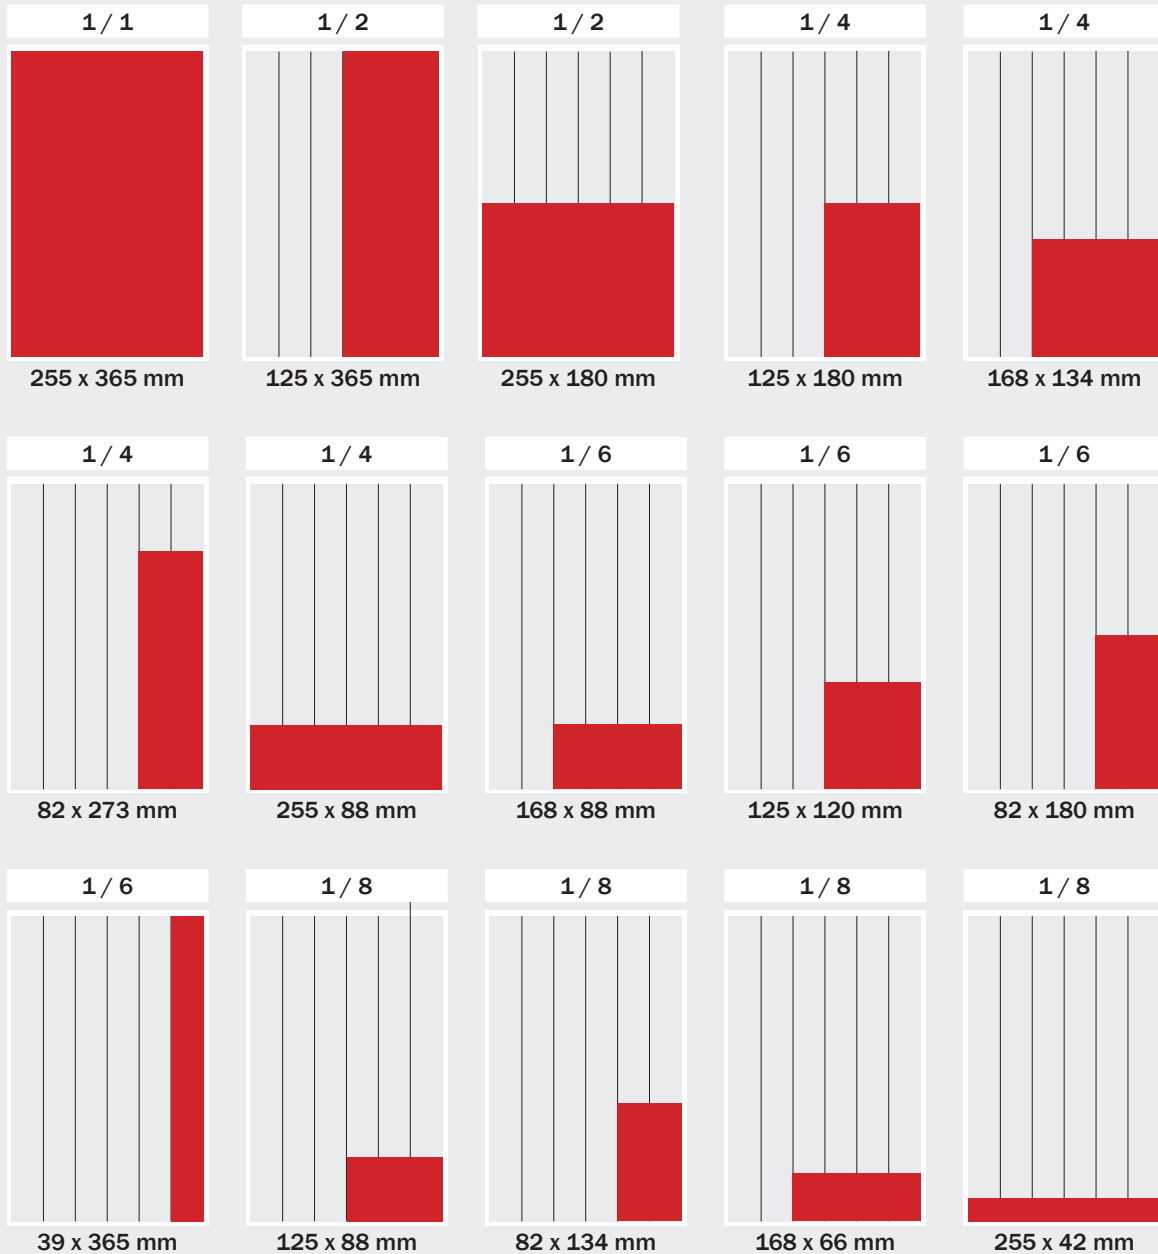

suosituimmat moduulit