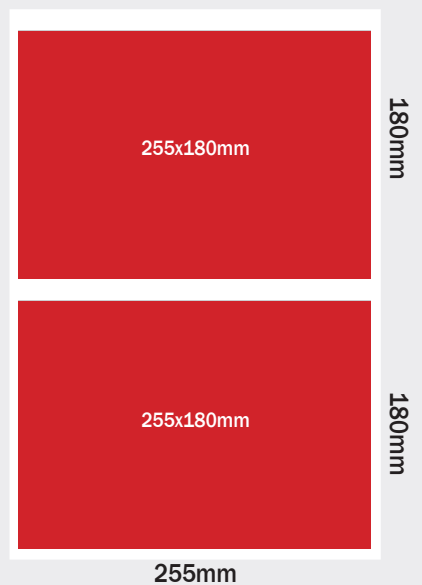

kaikki ilmoituskorkeudet & -leveydet

korkeudet

leveydet

määräpaikkaesimerkit

ke & la etusivu

ke takasivu

la takasivu

Ylläolevat koot ovat esimerkkejä. Kaikki moduulileveydet ovat käytettävissä.

sisäsivun silmäkulmat

Tekstisivu	82 x 55 mm
Radio & TV	82 x 55 mm

suosituimmat moduulit

erikoiskoot

hintataulukko

Hinnat sisältävät mobiilimainontamaksun. Hintoihin lisätään alv. 24%.

Moduuli	Koko mm	Hinta €	Valmistusmaksu €
ERIKOISKOOT			
Iso panorama	526x180	2673	300
Puolikas panorama	526x88	1493	130
A4 - 1 / 2	168x260	1460	130
Kolmio	168x180	1040	10
Ympyrä	Halk. 255	1918	250
PERUSKOOT			
365 mm korkeat			
1 / 1	255x365	2711	300
168x365	168x365	1882	220
1 / 2	125x365	1471	130
1 / 3	82x365	1047	130
1 / 6	39x365	588	50
273 mm korkeat			
3 / 4	255x273	2061	220
168x273	168x273	1475	130
125x273	125x273	1141	130
1 / 4	82x273	826	80
39x273	39x273	439	30
226 mm korkeat			
256x226	255x226	1776	220
168x226	168x226	1232	130
125x226	125x226	979	80
82x226	82x226	724	50
39x226	39x226	389	30
180 mm korkeat			
1 / 2	255x180	1471	130
168x180	168x180	1040	130
1 / 4	125x180	826	80
1 / 6	82x180	588	50
39x180	39x180	312	30
150 mm korkeat			
255x150	255x150	1227	130
168x150	168x150	868	80

Silmäkulmat

etusivu	82x75	339	30
teksti	82x55	209	10
takasivu	82x55	227	10
radio- ja tv	82x55	209	10

Moduuli	Koko mm	Hinta €	Valmistusmaksu €
55 mm korkeat			
255x55	255x55	530	50
168x55	168x55	377	30
125x55	125x55	284	30
82x55	82x55	192	10
39x55	39x55	99	10
42 mm korkeat			
1 / 8	255x42	431	30
168x42	168x42	290	30
125x42	125x42	218	10
82x42	82x42	147	10
39x42	39x42	77	10
35 mm korkeat			
255x35	255x35	363	30
168x35	168x35	241	10
125x35	125x35	182	10
82x35	82x35	123	10
39x35	39x35	65	10
25 mm korkeat			
255x25	255x25	260	30
168x25	168x25	174	10
125x25	125x25	132	10
82x25	82x25	90	10
39x25	39x25	48	10
MÄÄRÄPAIKAT			
Etusivu			
1 / 1	255x290	3168	220
ylätaite	255x105	1180	80
ylätaite	211x105	988	80
ylätaite	168x105	812	50
ylätaite	125x105	626	50
ylätaite	82x105	419	30
ylätaite	39x105	218	10