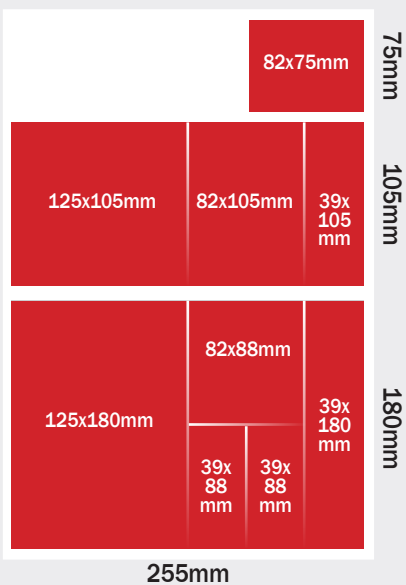

kaikki ilmoituskorkeudet & -leveydet

korkeudet

leveydet

määräpaikkaesimerkit

ke & la etusivu

ke takasivu

la takasivu

Ylläolevat koot ovat esimerkkejä. Kaikki moduulileveydet ovat käytettävissä.

sisäsivun silmäkulmat

Tekstisivu	82 x 55 mm
Radio & TV	82 x 55 mm

suosituimmat moduulit

erikoiskoot

hintataulukko

Hinnat sisältävät mobiilimainontamaksun. Hintoihin lisätään alv. 24%.

Moduuli	Koko mm	Hinta €	Valmistusmaksu €
ERIKOISKOOT			
Iso panorama	526x180	2673	300
Puolikas panorama	526x88	1493	130
A4 - 1 / 2	168x260	1460	130
Kolmio	168x180	1040	10
Ympyrä	Halk. 255	1918	250
PERUSKOOT			
365 mm korkeat			
1 / 1	255x365	2711	300
168x365	168x365	1882	220
1 / 2	125x365	1471	130
1 / 3	82x365	1047	130
1 / 6	39x365	588	50
273 mm korkeat			
3 / 4	255x273	2061	220
168x273	168x273	1475	130
125x273	125x273	1141	130
1 / 4	82x273	826	80
39x273	39x273	439	30
226 mm korkeat			
256x226	255x226	1776	220
168x226	168x226	1232	130
125x226	125x226	979	80
82x226	82x226	724	50
39x226	39x226	389	30
180 mm korkeat			
1 / 2	255x180	1471	130
168x180	168x180	1040	130
1 / 4	125x180	826	80
1 / 6	82x180	588	50
39x180	39x180	312	30
150 mm korkeat			
255x150	255x150	1227	130
168x150	168x150	868	80

Silmäkulmat

etusivu	82x75	339	30
teksti	82x55	209	10
takasivu	82x55	227	10
radio- ja tv	82x55	209	10

Moduuli	Koko mm	Hinta €	Valmistusmaksu €
55 mm korkeat			
255x55	255x55	530	50
168x55	168x55	377	30
125x55	125x55	284	30
82x55	82x55	192	10
39x55	39x55	99	10
42 mm korkeat			
1 / 8	255x42	431	30
168x42	168x42	290	30
125x42	125x42	218	10
82x42	82x42	147	10
39x42	39x42	77	10
35 mm korkeat			
255x35	255x35	363	30
168x35	168x35	241	10
125x35	125x35	182	10
82x35	82x35	123	10
39x35	39x35	65	10
25 mm korkeat			
255x25	255x25	260	30
168x25	168x25	174	10
125x25	125x25	132	10
82x25	82x25	90	10
39x25	39x25	48	10
MÄÄRÄPAIKAT			
Etusivu			
1 / 1	255x290	3168	220
ylätaite	255x105	1180	80
ylätaite	211x105	988	80
ylätaite	168x105	812	50
ylätaite	125x105	626	50
ylätaite	82x105	419	30
ylätaite	39x105	218	10