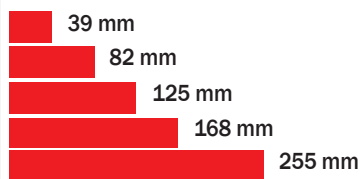

kaikki ilmoituskorkeudet & -leveydet

korkeudet

leveydet

määräpaikkaesimerkit

ke & la etusivu

ke takasivu

la takasivu

Ylläolevat koot ovat esimerkkejä. Kaikki moduulileveydet ovat käytettävissä.

sisäsivun silmäkulmat

Tekstisivu	82 x 55 mm
Radio & TV	82 x 55 mm