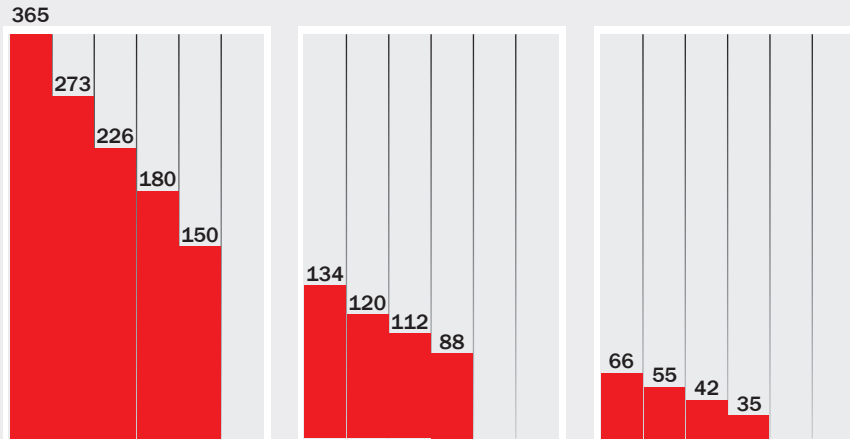

kaikki ilmoituskorkeudet & -leveydet

korkeudet