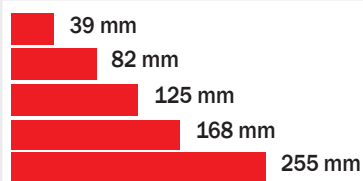

kaikki ilmoituskorkeudet & -leveydet

korkeudet

leveydet

määräpaikkaesimerkit

ke & la etusivu

ke takasivu

la takasivu

Ylläolevat koot ovat esimerkkejä. Kaikki moduulileveydet ovat käytettävissä.

sisäsivun silmäkulmat

Tekstisivu	82 x 55 mm
Radio & TV	82 x 55 mm