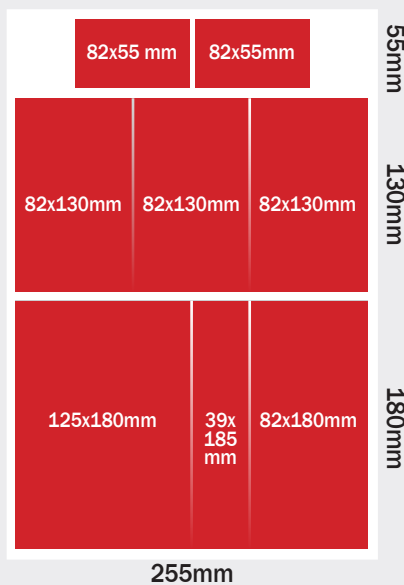

Outokumpu 2 672 kpl
Liperi 3 603 kpl
Kontiolahti 6 197 kpl
Polvijärvi 884 kpl
Kitee 3 003 kpl
Tohmajärvi 795 kpl
Liikkeiden telinejaot 1 350 kpl
Posti jakaa 90 kpl

Yhteensä 58 486 kpl

kaikki ilmoituskorkeudet & -leveydet

korkeudet

leveydet

määräpaikkaesimerkit

ke & la etusivu

ke takasivu

la takasivu

Ylläolevat koot ovat esimerkkejä. Kaikki moduulileveydet ovat käytettävissä.

sisäsivun silmäkulmat

| Moduuli | Koko mm | Hinta € | Valmistusmaksu € |
|-----------------|---------|---------|------------------|
| alataite, 1 / 2 | 255x180 | 1999 | 130 |
| alataite | 211x180 | 1685 | 130 |
| alataite | 168x180 | 1348 | 130 |
| alataite, 1 / 4 | 125x180 | 1010 | 80 |
| alataite | 82x180 | 716 | 50 |
| alataite | 39x180 | 673 | 30 |
| alataite | 255x88 | 1009 | 80 |
| alataite | 211x88 | 828 | 50 |
| alataite | 168x88 | 698 | 50 |
| alataite | 125x88 | 527 | 30 |
| alataite | 82x88 | 351 | 30 |
| alataite | 39x88 | 178 | 10 |
| Takasivu | | | |
| 1 / 1 | 255x315 | 2615 | 300 |
| ylätaite | 255x130 | 1249 | 130 |
| ylätaite | 211x130 | 1041 | 80 |
| ylätaite | 168x130 | 887 | 80 |
| ylätaite | 125x130 | 712 | 50 |
| ylätaite | 82x130 | 476 | 30 |
| ylätaite | 39x130 | 240 | 10 |
| alataite, 1 / 2 | 255x180 | 1550 | 130 |
| alataite | 211x180 | 1310 | 130 |
| alataite | 168x180 | 1079 | 130 |
| alataite, 1 / 4 | 125x180 | 927 | 80 |
| alataite | 82x180 | 655 | 50 |
| alataite | 39x180 | 329 | 30 |
| alataite | 255x88 | 879 | 80 |
| alataite | 211x88 | 824 | 50 |
| alataite | 168x88 | 659 | 50 |
| alataite | 125x88 | 490 | 30 |
| alataite | 82x88 | 329 | 30 |
| alataite | 39x88 | 164 | 10 |