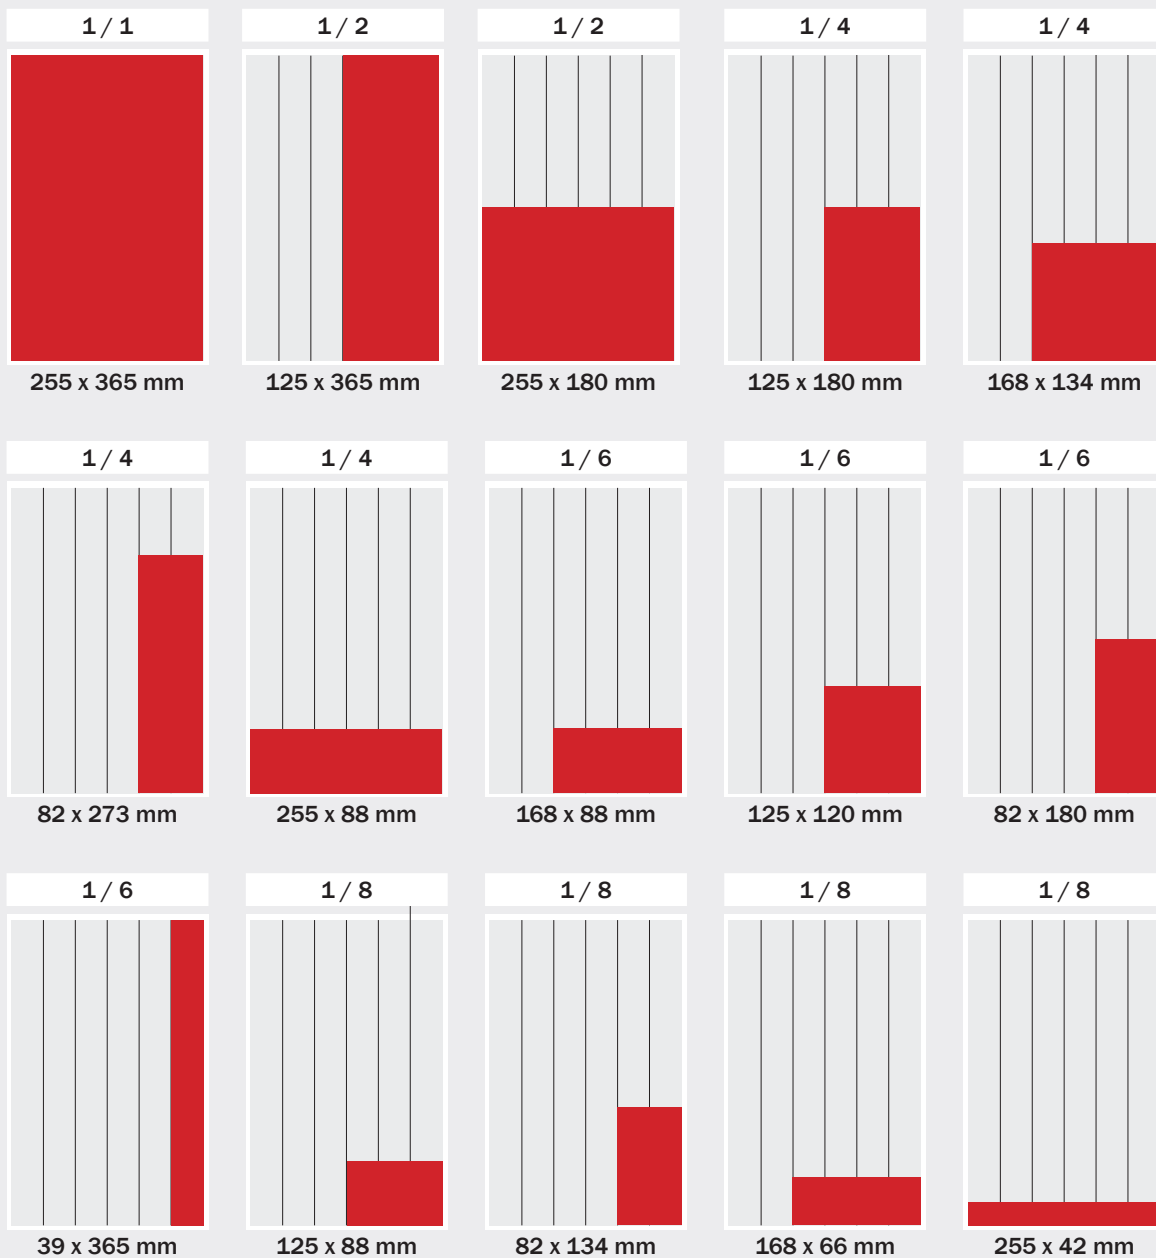

suosituimmat moduulit