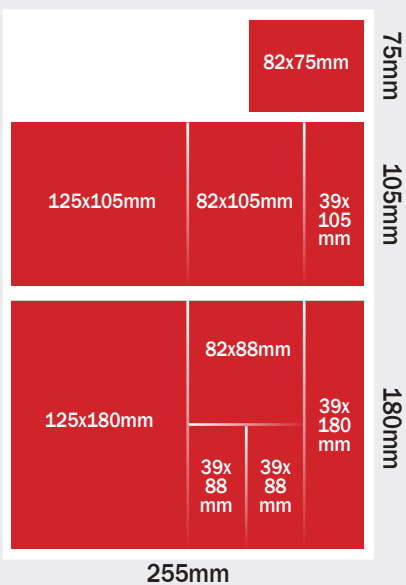

korkeudet

leveydet

määräpaikkaesimerkit

ke & la etusivu

ke takasivu

la takasivu

Ylläolevat koot ovat esimerkkejä. Kaikki moduulileveydet ovat käytettävissä.

sisäsivun silmäkulmat

| Moduuli | Koko mm | Hinta € | Valmistusmaksu € |
|-----------------|---------|---------|------------------|
| alataite, 1 / 2 | 255x180 | 1999 | 130 |
| alataite | 211x180 | 1685 | 130 |
| alataite | 168x180 | 1348 | 130 |
| alataite, 1 / 4 | 125x180 | 1010 | 80 |
| alataite | 82x180 | 716 | 50 |
| alataite | 39x180 | 673 | 30 |
| alataite | 255x88 | 1009 | 80 |
| alataite | 211x88 | 828 | 50 |
| alataite | 168x88 | 698 | 50 |
| alataite | 125x88 | 527 | 30 |
| alataite | 82x88 | 351 | 30 |
| alataite | 39x88 | 178 | 10 |
| Takasivu | | | |
| 1 / 1 | 255x315 | 2615 | 300 |
| ylätaite | 255x130 | 1249 | 130 |
| ylätaite | 211x130 | 1041 | 80 |
| ylätaite | 168x130 | 887 | 80 |
| ylätaite | 125x130 | 712 | 50 |
| ylätaite | 82x130 | 476 | 30 |
| ylätaite | 39x130 | 240 | 10 |
| alataite, 1 / 2 | 255x180 | 1550 | 130 |
| alataite | 211x180 | 1310 | 130 |
| alataite | 168x180 | 1079 | 130 |
| alataite, 1 / 4 | 125x180 | 927 | 80 |
| alataite | 82x180 | 655 | 50 |
| alataite | 39x180 | 329 | 30 |
| alataite | 255x88 | 879 | 80 |
| alataite | 211x88 | 824 | 50 |
| alataite | 168x88 | 659 | 50 |
| alataite | 125x88 | 490 | 30 |
| alataite | 82x88 | 329 | 30 |
| alataite | 39x88 | 164 | 10 |