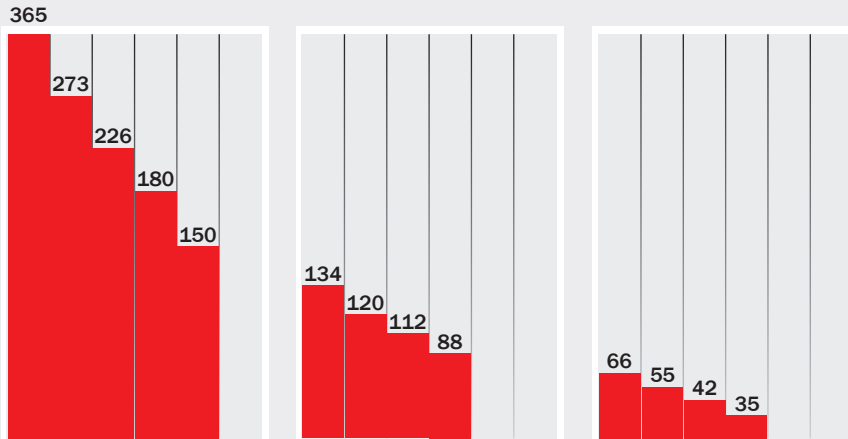

kaikki ilmoituskorkeudet & -leveydet

korkeudet