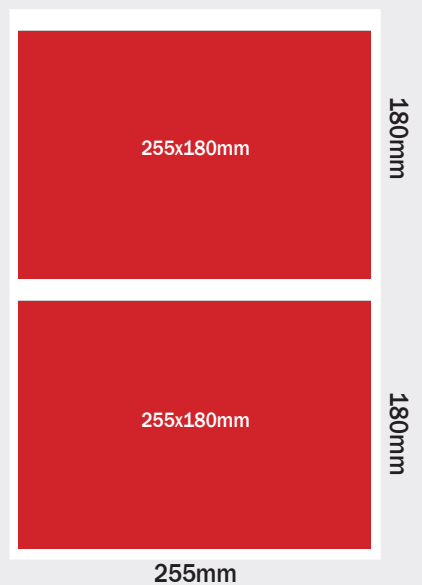

korkeudet

leveydet

määräpaikkaesimerkit

ke & la etusivu

ke takasivu

la takasivu

Ylläolevat koot ovat esimerkkejä. Kaikki moduulileveydet ovat käytettävissä.

sisäsivun silmäkulmat