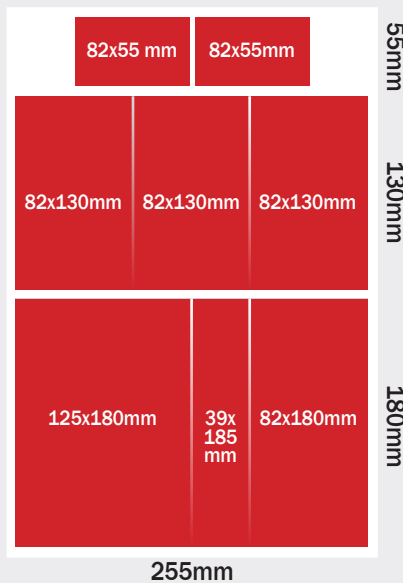

korkeudet

leveydet

määräpaikkaesimerkit

ke & la etusivu

ke takasivu

la takasivu

sisäsivun silmäkulmat

Tekstisivu	82 x 55 mm
Radio & TV	82 x 55 mm

Ylläolevat koot ovat esimerkkejä. Kaikki moduulileveydet ovat käytettävissä.

suosituimmat moduulit

erikoiskoot

hintataulukko

Hinnat sisältävät mobiilimainontamaksun. Hintoihin lisätään alv. 24%.

Moduuli	Koko mm	Hinta €	Valmistusmaksu €
ERIKOISKOOT			
Iso panorama	526x180	2621	259,2
Puolikas panorama	526x88	1464	126,72
A4 - 1 / 2	168x260	1432	124,8
PERUSKOOT			
365 mm korkeat			
1 / 1	255x365	2658	262,8
168x365	168x365	1846	175,2
1 / 2	125x365	1443	131,4
1 / 3	82x365	1027	87,6
1 / 6	39x365	577	43,8
273 mm korkeat			
3 / 4	255x273	2021	196,56
168x273	168x273	1447	131,04
125x273	125x273	1119	98,28
1 / 4	82x273	810	65,52
39x273	39x273	431	32,76
226 mm korkeat			
256x226	255x226	1742	162,72
168x226	168x226	1208	108,48
125x226	125x226	960	81,36
82x226	82x226	710	54,24
39x226	39x226	382	27,12
180 mm korkeat			
1 / 2	255x180	1443	129,6
168x180	168x180	1020	86,4
1 / 4	125x180	810	64,8
1 / 6	82x180	577	43,2
39x180	39x180	306	21,6
150 mm korkeat			
255x150	255x150	1203	108
168x150	168x150	851	72
125x150	125x150	674	54
82x150	82x150	474	36

Moduuli	Koko mm	Hinta €	Valmistusmaksu €
---------	---------	---------	------------------

alataite	168x180	1322	86,4
alataite, 1 / 4	125x180	991	64,8
alataite	82x180	702	43,2
alataite	39x180	660	21,6

alataite	255x88	990	63,36
alataite	211x88	812	52,8
alataite	168x88	685	42,24
alataite	125x88	517	31,68
alataite	82x88	345	21,12
alataite	39x88	175	10,56