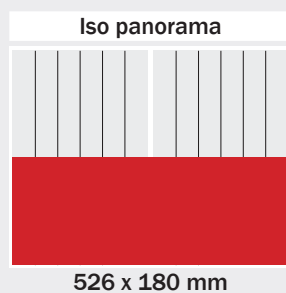

korkeudet

leveydet

määräpaikkaesimerkit

ke & la etusivu

ke takasivu

la takasivu

sisäsivun silmäkulmat

Tekstisivu	82 x 55 mm
Radio & TV	82 x 55 mm

Ylläolevat koot ovat esimerkkejä. Kaikki moduulileveydet ovat käytettävissä.

suosituimmat moduulit

erikoiskoot

hintataulukko

Hinnat sisältävät mobiilimainontamaksun. Hintoihin lisätään alv. 24%.

Moduuli	Koko mm	Hinta €	Valmistusmaksu €
ERIKOISKOOT			
Iso panorama	526x180	2621	259,2
Puolikas panorama	526x88	1464	126,72
A4 - 1 / 2	168x260	1432	124,8
PERUSKOOT			
365 mm korkeat			
1 / 1	255x365	2658	262,8
168x365	168x365	1846	175,2
1 / 2	125x365	1443	131,4
1 / 3	82x365	1027	87,6
1 / 6	39x365	577	43,8
273 mm korkeat			
3 / 4	255x273	2021	196,56
168x273	168x273	1447	131,04
125x273	125x273	1119	98,28
1 / 4	82x273	810	65,52
39x273	39x273	431	32,76
226 mm korkeat			
256x226	255x226	1742	162,72
168x226	168x226	1208	108,48
125x226	125x226	960	81,36
82x226	82x226	710	54,24
39x226	39x226	382	27,12
180 mm korkeat			
1 / 2	255x180	1443	129,6
168x180	168x180	1020	86,4
1 / 4	125x180	810	64,8
1 / 6	82x180	577	43,2
39x180	39x180	306	21,6
150 mm korkeat			
255x150	255x150	1203	108
168x150	168x150	851	72
125x150	125x150	674	54
82x150	82x150	474	36