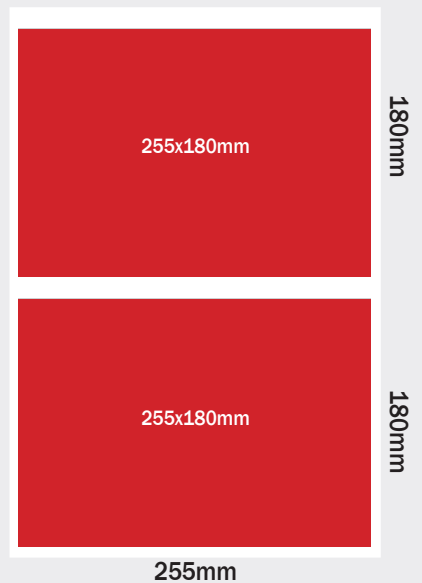

korkeudet

leveydet

määräpaikkaesimerkit

ke & la etusivu

ke takasivu

la takasivu

sisäsivun silmäkulmat

Tekstisivu	82 x 55 mm
Radio & TV	82 x 55 mm

Ylläolevat koot ovat esimerkkejä. Kaikki moduulileveydet ovat käytettävissä.

suosituimmat moduulit

erikoiskoot

hintataulukko

Hinnat sisältävät mobiilimainontamaksun. Hintoihin lisätään alv. 24%.

Moduuli	Koko mm	Hinta €	Valmistusmaksu €
ERIKOISKOOT			
Iso panorama	526x180	2621	259,2
Puolikas panorama	526x88	1464	126,72
A4 - 1 / 2	168x260	1432	124,8
PERUSKOOT			
365 mm korkeat			
1 / 1	255x365	2658	262,8
168x365	168x365	1846	175,2
1 / 2	125x365	1443	131,4
1 / 3	82x365	1027	87,6
1 / 6	39x365	577	43,8
273 mm korkeat			
3 / 4	255x273	2021	196,56
168x273	168x273	1447	131,04
125x273	125x273	1119	98,28
1 / 4	82x273	810	65,52
39x273	39x273	431	32,76
226 mm korkeat			
256x226	255x226	1742	162,72
168x226	168x226	1208	108,48
125x226	125x226	960	81,36
82x226	82x226	710	54,24
39x226	39x226	382	27,12
180 mm korkeat			
1 / 2	255x180	1443	129,6
168x180	168x180	1020	86,4
1 / 4	125x180	810	64,8
1 / 6	82x180	577	43,2
39x180	39x180	306	21,6
150 mm korkeat			
255x150	255x150	1203	108
168x150	168x150	851	72
125x150	125x150	674	54
82x150	82x150	474	36