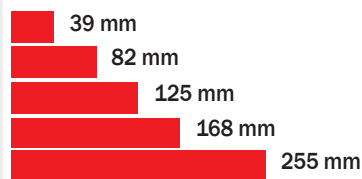

kaikki ilmoituskorkeudet & -leveydet

korkeudet

leveydet

määräpaikkaesimerkit

ke & la etusivu

ke takasivu

la takasivu

sisäsivun silmäkulmat

Tekstisivu	82 x 55 mm
Radio & TV	82 x 55 mm

Ylläolevat koot ovat esimerkkejä. Kaikki moduulileveydet ovat käytettävissä.