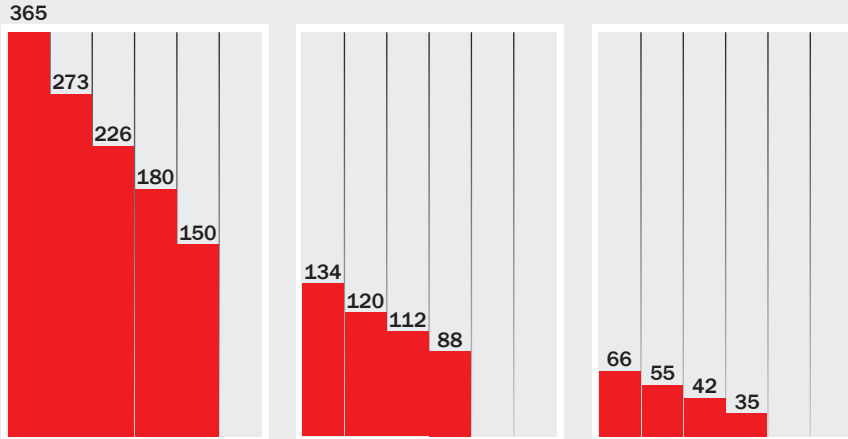

kaikki ilmoituskorkeudet & -leveydet

korkeudet