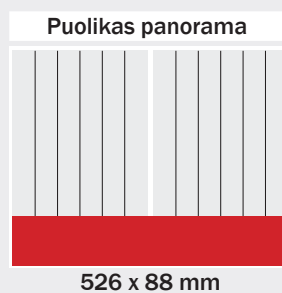

Outokumpu 2 737 kpl
Liperi 3 575 kpl
Kontiolahti 6 279 kpl
Polvijärvi 884 kpl
Kitee 3 003 kpl
Liikkeiden telinejaot 1 260 kpl
Posti jakaa 100 kpl

Yhteensä..... 57 676 kpl

kaikki ilmoituskorkeudet & -leveydet

korkeudet

leveydet

määräpaikkaesimerkit

ke & la etusivu

ke takasivu

la takasivu

sisäsivun silmäkulmat

Tekstisivu	82 x 55 mm
Radio & TV	82 x 55 mm

Ylläolevat koot ovat esimerkkejä. Kaikki moduulileveydet ovat käytettävissä.

suosituimmat moduulit

erikoiskoot

hintataulukko

Hinnat sisältävät mobiilimainontamaksun. Hintoihin lisätään alv. 24%.

Moduuli	Koko mm	Hinta €	Valmistusmaksu €
ERIKOISKOOT			
Iso panorama	526x180	2621	259,2
Puolikas panorama	526x88	1464	126,72
A4 - 1 / 2	168x260	1432	124,8
PERUSKOOT			
365 mm korkeat			
1 / 1	255x365	2658	262,8
168x365	168x365	1846	175,2
1 / 2	125x365	1443	131,4
1 / 3	82x365	1027	87,6
1 / 6	39x365	577	43,8
273 mm korkeat			
3 / 4	255x273	2021	196,56
168x273	168x273	1447	131,04
125x273	125x273	1119	98,28
1 / 4	82x273	810	65,52
39x273	39x273	431	32,76
226 mm korkeat			
256x226	255x226	1742	162,72
168x226	168x226	1208	108,48
125x226	125x226	960	81,36
82x226	82x226	710	54,24
39x226	39x226	382	27,12
180 mm korkeat			
1 / 2	255x180	1443	129,6
168x180	168x180	1020	86,4
1 / 4	125x180	810	64,8
1 / 6	82x180	577	43,2
39x180	39x180	306	21,6
150 mm korkeat			
255x150	255x150	1203	108
168x150	168x150	851	72
125x150	125x150	674	54
82x150	82x150	474	36