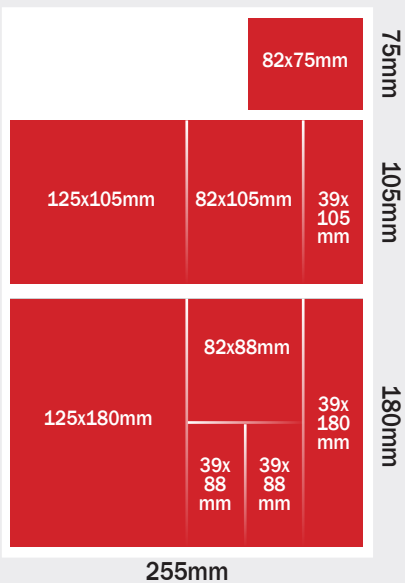

korkeudet

leveydet

määräpaikkaesimerkit

ke & la etusivu

ke takasivu

la takasivu

sisäsivun silmäkulmat

Tekstisivu	82 x 55 mm
Radio & TV	82 x 55 mm

Ylläolevat koot ovat esimerkkejä. Kaikki moduulileveydet ovat käytettävissä.

suosituimmat moduulit

erikoiskoot

hintataulukko

Hinnat sisältävät mobiilimainontamaksun. Hintoihin lisätään alv. 24%.

Moduuli	Koko mm	Hinta €	Valmistusmaksu €
ERIKOISKOOT			
Iso panorama	526x180	2621	259,2
Puolikas panorama	526x88	1464	126,72
A4 - 1 / 2	168x260	1432	124,8
PERUSKOOT			
365 mm korkeat			
1 / 1	255x365	2658	262,8
168x365	168x365	1846	175,2
1 / 2	125x365	1443	131,4
1 / 3	82x365	1027	87,6
1 / 6	39x365	577	43,8
273 mm korkeat			
3 / 4	255x273	2021	196,56
168x273	168x273	1447	131,04
125x273	125x273	1119	98,28
1 / 4	82x273	810	65,52
39x273	39x273	431	32,76
226 mm korkeat			
256x226	255x226	1742	162,72
168x226	168x226	1208	108,48
125x226	125x226	960	81,36
82x226	82x226	710	54,24
39x226	39x226	382	27,12
180 mm korkeat			
1 / 2	255x180	1443	129,6
168x180	168x180	1020	86,4
1 / 4	125x180	810	64,8
1 / 6	82x180	577	43,2
39x180	39x180	306	21,6
150 mm korkeat			
255x150	255x150	1203	108
168x150	168x150	851	72
125x150	125x150	674	54
82x150	82x150	474	36

Moduuli	Koko mm	Hinta €	Valmistusmaksu €
---------	---------	---------	------------------

alataite	168x180	1322	86,4
alataite, 1 / 4	125x180	991	64,8
alataite	82x180	702	43,2
alataite	39x180	660	21,6

alataite	255x88	990	63,36
alataite	211x88	812	52,8
alataite	168x88	685	42,24
alataite	125x88	517	31,68
alataite	82x88	345	21,12
alataite	39x88	175	10,56