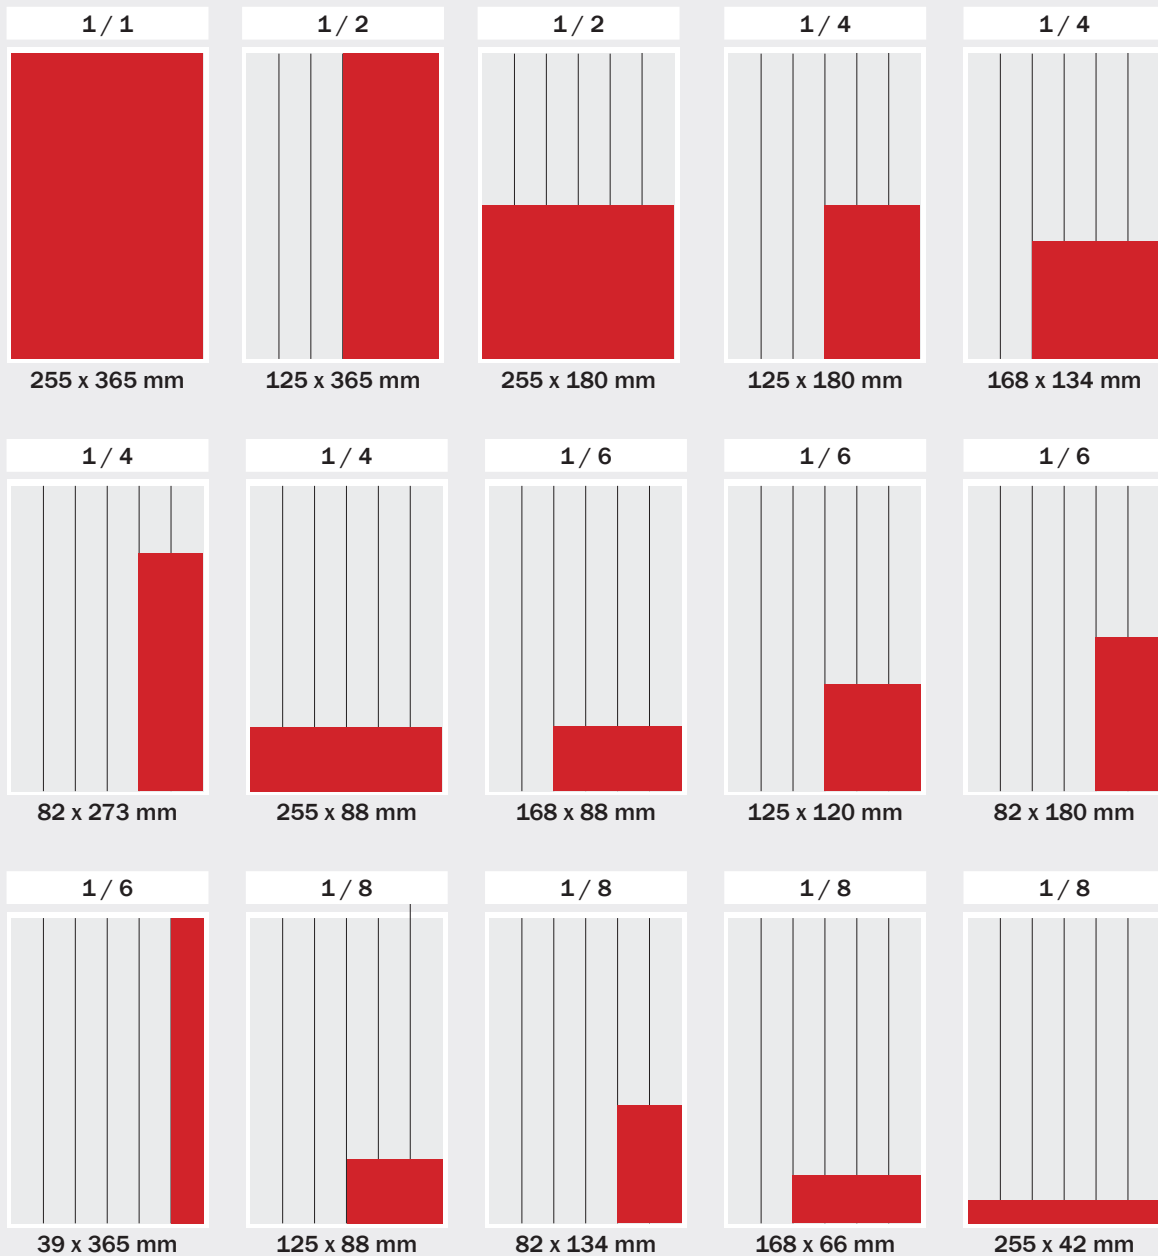

suosituimmat moduulit