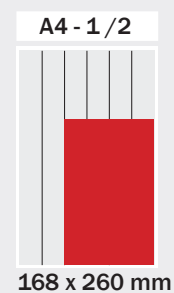

korkeudet

leveydet

määräpaikkaesimerkit

ke & la etusivu

ke takasivu

la takasivu

sisäsivun silmäkulmat

Tekstisivu	82 x 55 mm
Radio & TV	82 x 55 mm

Ylläolevat koot ovat esimerkkejä. Kaikki moduulileveydet ovat käytettävissä.

suosituimmat moduulit

erikoiskoot

hintataulukko

Hinnat sisältävät mobiilimainontamaksun. Hintoihin lisätään alv. 24%.

Moduuli	Koko mm	Hinta €	Valmistusmaksu €
ERIKOISKOOT			
Iso panorama	526x180	2621	259,2
Puolikas panorama	526x88	1464	126,72
A4 - 1 / 2	168x260	1432	124,8
PERUSKOOT			
365 mm korkeat			
1 / 1	255x365	2658	262,8
168x365	168x365	1846	175,2
1 / 2	125x365	1443	131,4
1 / 3	82x365	1027	87,6
1 / 6	39x365	577	43,8
273 mm korkeat			
3 / 4	255x273	2021	196,56
168x273	168x273	1447	131,04
125x273	125x273	1119	98,28
1 / 4	82x273	810	65,52
39x273	39x273	431	32,76
226 mm korkeat			
256x226	255x226	1742	162,72
168x226	168x226	1208	108,48
125x226	125x226	960	81,36
82x226	82x226	710	54,24
39x226	39x226	382	27,12
180 mm korkeat			
1 / 2	255x180	1443	129,6
168x180	168x180	1020	86,4
1 / 4	125x180	810	64,8
1 / 6	82x180	577	43,2
39x180	39x180	306	21,6
150 mm korkeat			
255x150	255x150	1203	108
168x150	168x150	851	72
125x150	125x150	674	54
82x150	82x150	474	36