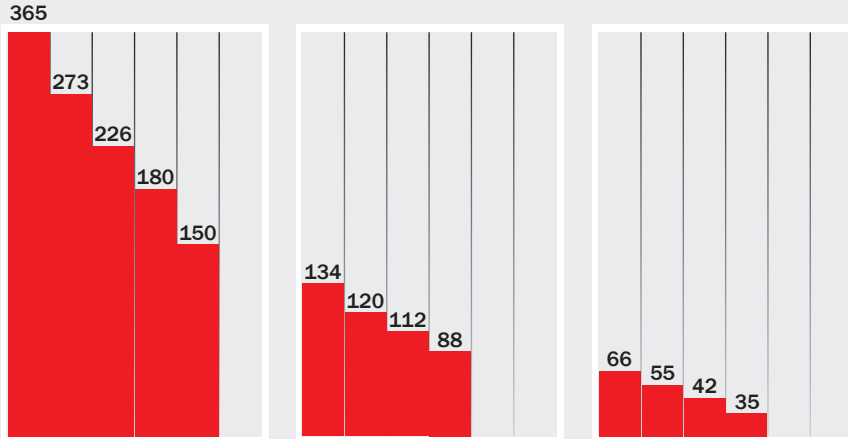

jakelu

**yhteensä
52 725 kpl!**

Joensuu*	38 960 kpl
* sis. Joensuu (kanta kaupunki) 32 528 kpl, Eno ja Louhioja 1427 kpl, Niittylahti 735 kpl, Reijola 1 095 kpl, Hammaslahti 899 kpl, Kiihtelysvaara 350 kpl, Heinävaara 479 kpl, Uimaharju 1030 kpl	
Outokumpu	2 830 kpl
Liperi	4 121 kpl
Kontiolahti	5 474 kpl
Liikkeiden telinejaot	1 240 kpl
Posti jakaa	100 kpl
Yhteensä	52 725 kpl

kaikki ilmoituskorkeudet & -leveydet

korkeudet

leveydet

määräpaikka esimerkit

ke & la etusivu

ke takasivu

la takasivu

sisäsivun silmäkulmat