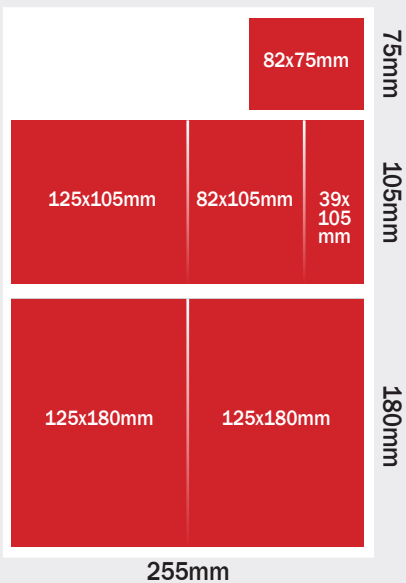

kaikki ilmoituskorkeudet & -leveydet

korkeudet

leveydet

määräpaikka esimerkit

ke & la etusivu

ke takasivu

la takasivu

sisäsivun silmäkulmat

Moduuli	Koko mm	Hinta €	Valmistusmaksu €
ERIKOISKOOT			
Iso panorama	526x180	2477	237,6
Puolikas panorama	526x88	1389	116,16
A4 - 1 / 2	168x260	1367	114,4
PERUSKOOT			
365 mm korkeat			
1 / 1	255x365	2512	240,9
168x365	168x365	1752	160,6
1 / 2	125x365	1376	120,45
1 / 3	82x365	979	80,3
1 / 6	39x365	550	40,15
273 mm korkeat			
3 / 4	255x273	1914	180
168x273	168x273	1379	120
125x273	125x273	1063	90
1 / 4	82x273	770	60
39x273	39x273	411	30
226 mm korkeat			
256x226	255x226	1656	149,16
168x226	168x226	1144	99,44
125x226	125x226	916	74,58
82x226	82x226	678	49,72
39x226	39x226	365	24,86
180 mm korkeat			
1 / 2	255x180	1376	118,8
168x180	168x180	972	79,2
1 / 4	125x180	770	59,4
1 / 6	82x180	550	39,6
39x180	39x180	293	19,8
150 mm korkeat			
255x150	255x150	1139	99
168x150	168x150	812	66
125x150	125x150	644	49,5
82x150	82x150	452	33

Moduuli	Koko mm	Hinta €	Valmistusmaksu €
alataite	168x180	1266	79,2
alataite, 1 / 4	125x180	951	59,4
alataite	82x180	673	39,6
alataite	39x180	340	19,8
alataite	255x88	951	58,08
alataite	211x88	777	48,4
alataite	168x88	659	38,72
alataite	125x88	495	29,04
alataite	82x88	331	19,36
alataite	39x88	168	17,38
Takasivu			
1 / 1	255x315	2439	207,9
ylätaite	255x130	1172	85,8
ylätaite	211x130	978	71,5
ylätaite	168x130	832	57,2
ylätaite	125x130	669	42,9
ylätaite	82x130	448	28,6
ylätaite	39x130	226	14,3
alataite, 1 / 2	255x180	1449	118,8
alataite	211x180	1222	99
alataite	168x180	1008	79,2
alataite, 1 / 4	125x180	869	59,4
alataite	82x180	615	39,6
alataite	39x180	310	19,8
Silmäkulmat			
etusivu	82x75	319	16,5
teksti	82x55	196	12,1
takasivu	82x55	215	12,1
radio- ja tv	82x45	155	9,9