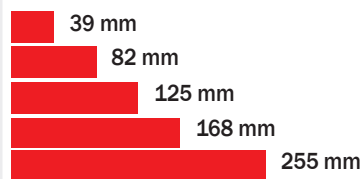

kaikki ilmoituskorkeudet & -leveydet

korkeudet

leveydet

määräpaikka esimerkit

ke & la etusivu

ke takasivu

la takasivu

sisäsivun silmäkulmat

Tekstisivu	82 x 55 mm
Radio & TV	82 x 45 mm

Ylläolevat koot ovat esimerkkejä. Kaikki moduulileveydet ovat käytettävissä.