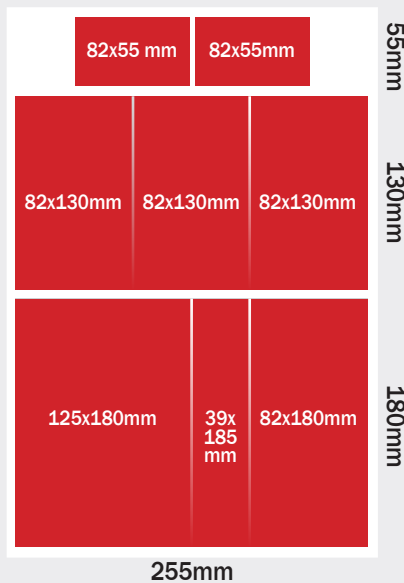

kaikki ilmoituskorkeudet & -leveydet

korkeudet

leveydet

määräpaikka esimerkit

ke & la etusivu

ke takasivu

la takasivu

sisäsivun silmäkulmat

Moduuli	Koko mm	Hinta €	Valmistusmaksu €
ERIKOISKOOT			
Iso panorama	526x180	2477	237,6
Puolikas panorama	526x88	1389	116,16
A4 - 1 / 2	168x260	1367	114,4
PERUSKOOT			
365 mm korkeat			
1 / 1	255x365	2512	240,9
168x365	168x365	1752	160,6
1 / 2	125x365	1376	120,45
1 / 3	82x365	979	80,3
1 / 6	39x365	550	40,15
273 mm korkeat			
3 / 4	255x273	1914	180
168x273	168x273	1379	120
125x273	125x273	1063	90
1 / 4	82x273	770	60
39x273	39x273	411	30
226 mm korkeat			
256x226	255x226	1656	149,16
168x226	168x226	1144	99,44
125x226	125x226	916	74,58
82x226	82x226	678	49,72
39x226	39x226	365	24,86
180 mm korkeat			
1 / 2	255x180	1376	118,8
168x180	168x180	972	79,2
1 / 4	125x180	770	59,4
1 / 6	82x180	550	39,6
39x180	39x180	293	19,8
150 mm korkeat			
255x150	255x150	1139	99
168x150	168x150	812	66
125x150	125x150	644	49,5
82x150	82x150	452	33

Moduuli	Koko mm	Hinta €	Valmistusmaksu €
alataite	168x180	1266	79,2
alataite, 1 / 4	125x180	951	59,4
alataite	82x180	673	39,6
alataite	39x180	340	19,8
alataite	255x88	951	58,08
alataite	211x88	777	48,4
alataite	168x88	659	38,72
alataite	125x88	495	29,04
alataite	82x88	331	19,36
alataite	39x88	168	17,38
Takasivu			
1 / 1	255x315	2439	207,9
ylätaite	255x130	1172	85,8
ylätaite	211x130	978	71,5
ylätaite	168x130	832	57,2
ylätaite	125x130	669	42,9
ylätaite	82x130	448	28,6
ylätaite	39x130	226	14,3
alataite, 1 / 2	255x180	1449	118,8
alataite	211x180	1222	99
alataite	168x180	1008	79,2
alataite, 1 / 4	125x180	869	59,4
alataite	82x180	615	39,6
alataite	39x180	310	19,8
Silmäkulmat			
etusivu	82x75	319	16,5
teksti	82x55	196	12,1
takasivu	82x55	215	12,1
radio- ja tv	82x45	155	9,9