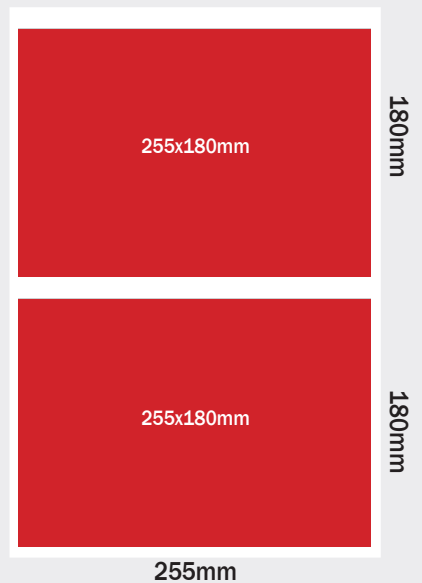

kaikki ilmoituskorkeudet & -leveydet

korkeudet

leveydet

määräpaikka esimerkit

ke & la etusivu

ke takasivu

la takasivu

sisäsivun silmäkulmat

Moduuli	Koko mm	Hinta €	Valmistusmaksu €
ERIKOISKOOT			
Iso panorama	526x180	2477	237,6
Puolikas panorama	526x88	1389	116,16
A4 - 1 / 2	168x260	1367	114,4
PERUSKOOT			
365 mm korkeat			
1 / 1	255x365	2512	240,9
168x365	168x365	1752	160,6
1 / 2	125x365	1376	120,45
1 / 3	82x365	979	80,3
1 / 6	39x365	550	40,15
273 mm korkeat			
3 / 4	255x273	1914	180
168x273	168x273	1379	120
125x273	125x273	1063	90
1 / 4	82x273	770	60
39x273	39x273	411	30
226 mm korkeat			
256x226	255x226	1656	149,16
168x226	168x226	1144	99,44
125x226	125x226	916	74,58
82x226	82x226	678	49,72
39x226	39x226	365	24,86
180 mm korkeat			
1 / 2	255x180	1376	118,8
168x180	168x180	972	79,2
1 / 4	125x180	770	59,4
1 / 6	82x180	550	39,6
39x180	39x180	293	19,8
150 mm korkeat			
255x150	255x150	1139	99
168x150	168x150	812	66
125x150	125x150	644	49,5
82x150	82x150	452	33

Moduuli	Koko mm	Hinta €	Valmistusmaksu €
39x150	39x150	244	16,5
134 mm korkeat			
255x134	255x134	1027	88,44
1 / 4	168x134	770	58,96
125x134	125x134	575	44,22
1 / 8	82x134	404	29,48
39x134	39x134	218	14,74
120 mm korkeat			
1 / 3	255x120	979	79,2
168x120	168x120	685	52,8
1 / 6	125x120	550	39,4
82x120	82x120	386	26,4
39x120	39x120	196	13,2
112 mm korkeat			
255x112	255x112	922	73,92
168x112	168x112	640	49,28
125x112	125x112	506	36,96
82x112	82x112	361	24,65
39x112	39x112	184	12,32
88 mm korkeat			
1 / 4	255x88	770	58,08
1 / 6	168x88	550	38,72
1 / 8	125x88	404	29,04
82x88	82x88	286	19,36
39x88	39x88	145	9,68
66 mm korkeat			
255x66	255x66	595	43,56
1 / 8	168x66	404	29,04
125x66	125x66	320	21,78
82x66	82x66	215	14,52
39x66	39x66	110	7,26
55 mm korkeat			
255x66	255x55	494	36,3
168x55	168x55	355	24,2